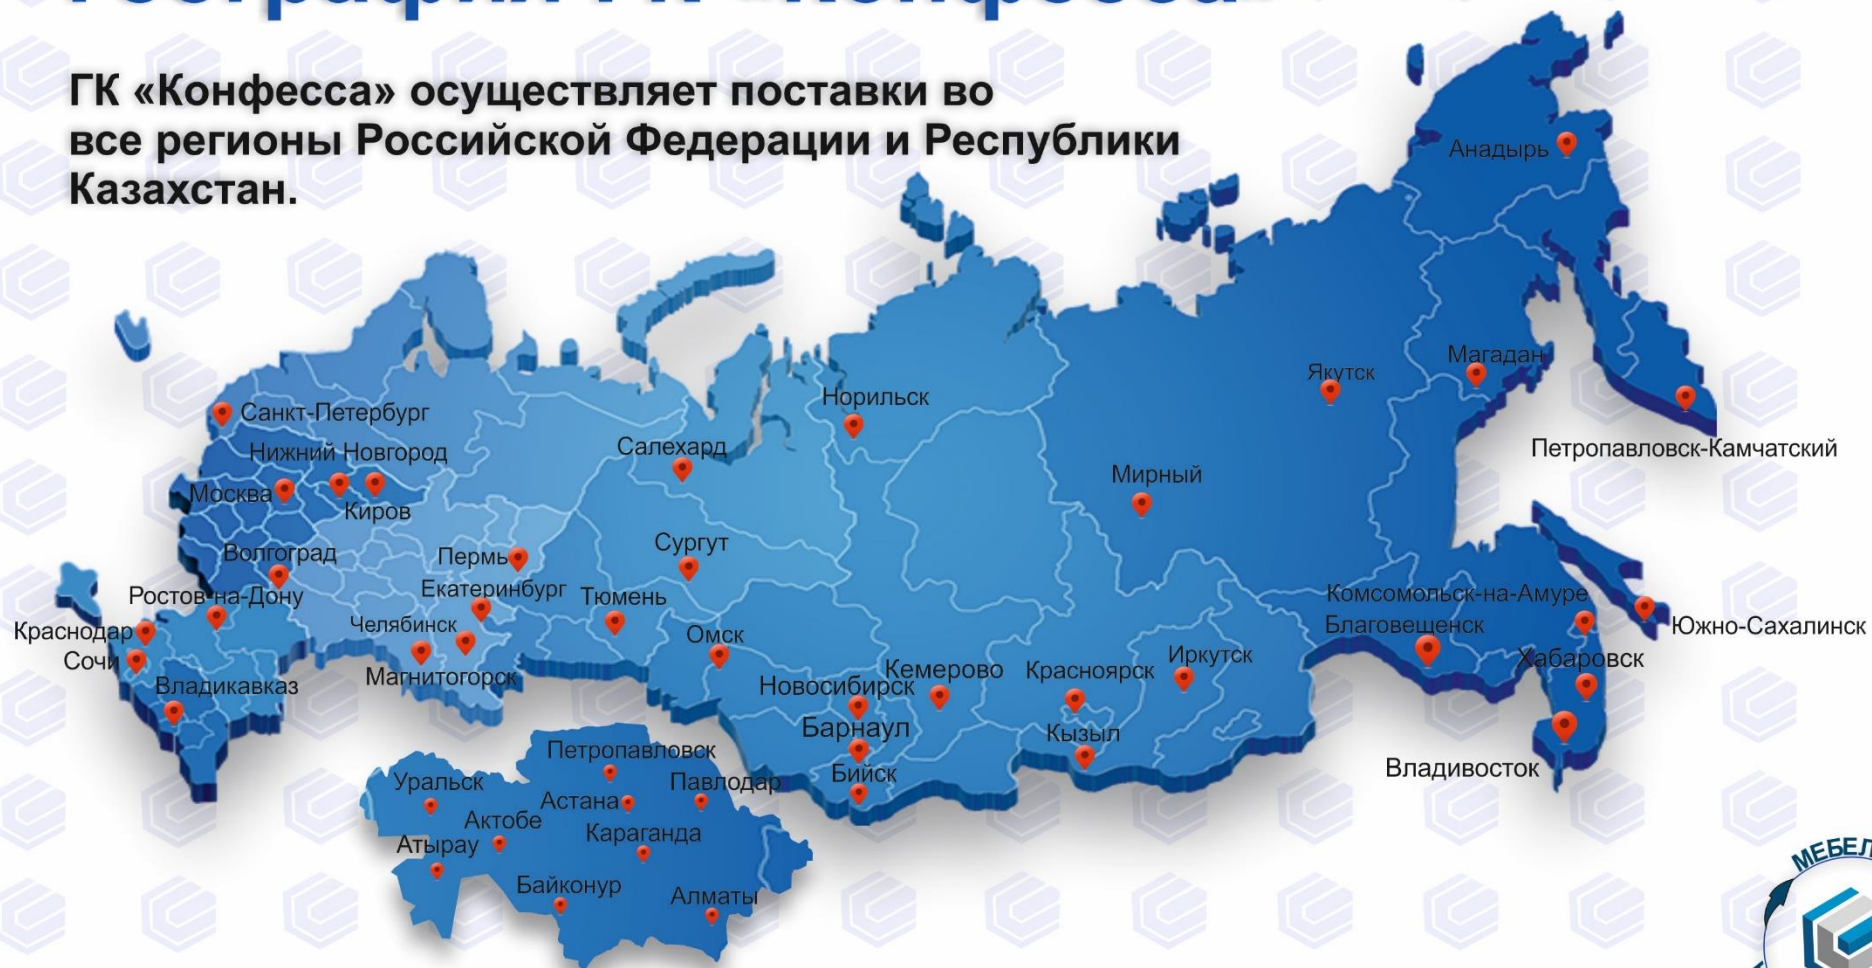

География ГК «Конфесса»

ГК «Конфесса» осуществляет поставки во все регионы Российской Федерации и Республики Казахстан.